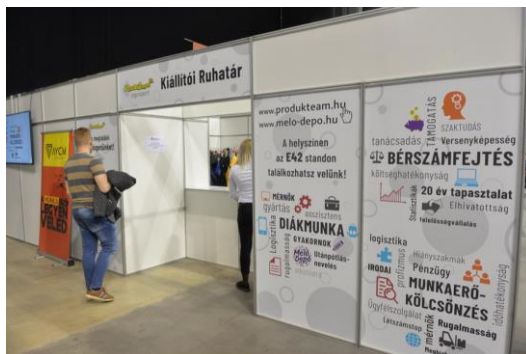

A szolgáltatások megjelenéstől függően egyedi árazásúak, melynek díja tartalmazza az öntapadó fólia nyomtatását, laminálását, a rendezvény előtt történő elhelyezését és zárást követően az eltávolítást is.

Kérdése merült fel?

Forduljon hozzánk bizalommal, kérje egyedi ajánlatunkat!